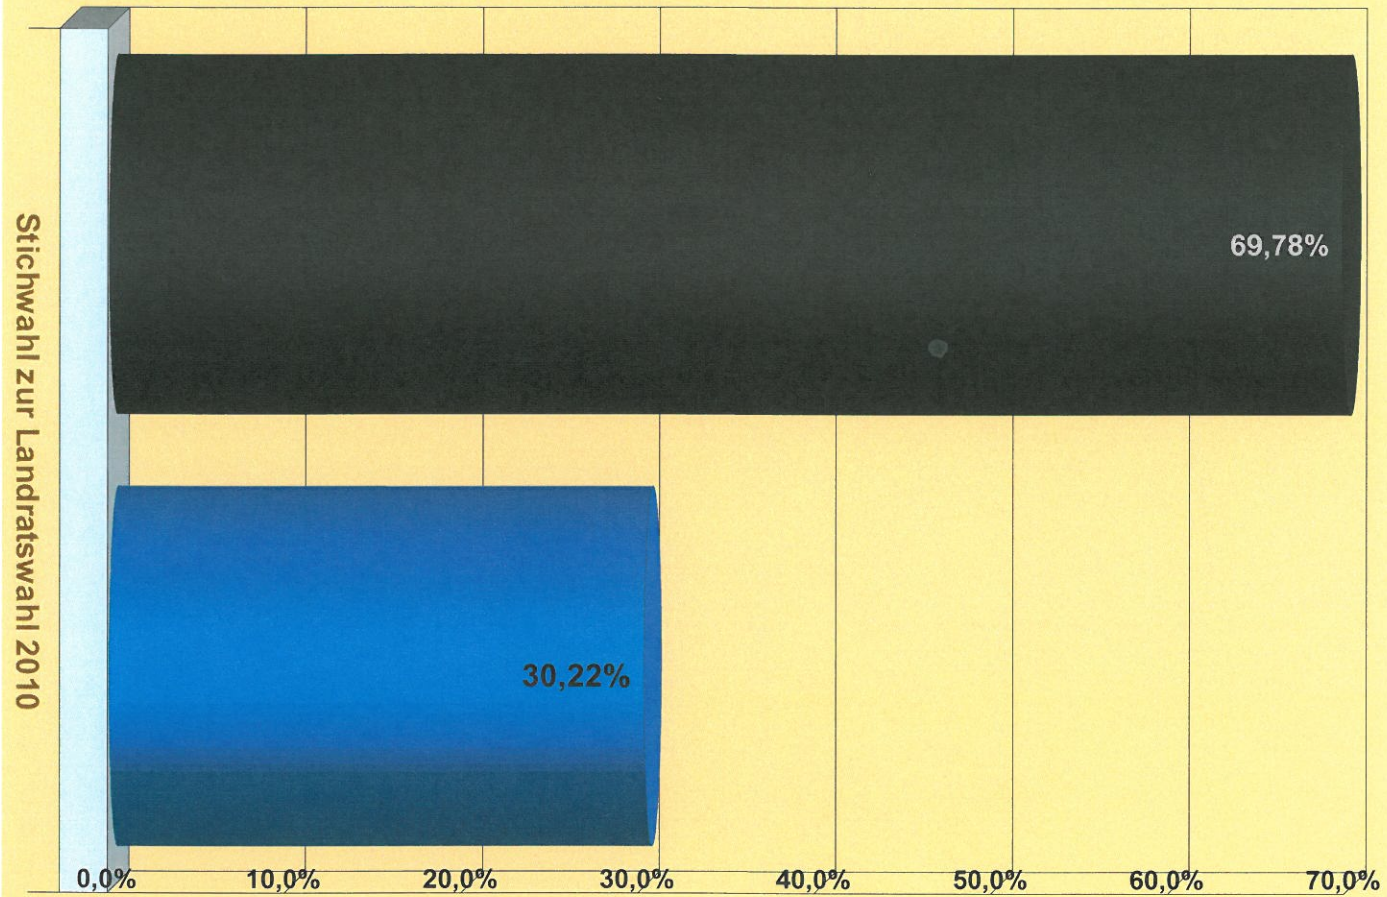

Schnellmeldung der Stichwahl zum Landrat am 18.07.2010
Markt Markt Eschlkam

Basis: 5 von 5 Stimmbezirken
Wahlbeteiligung: 30.37%

- Löffler (CSU)
- Schmaderer (FW)